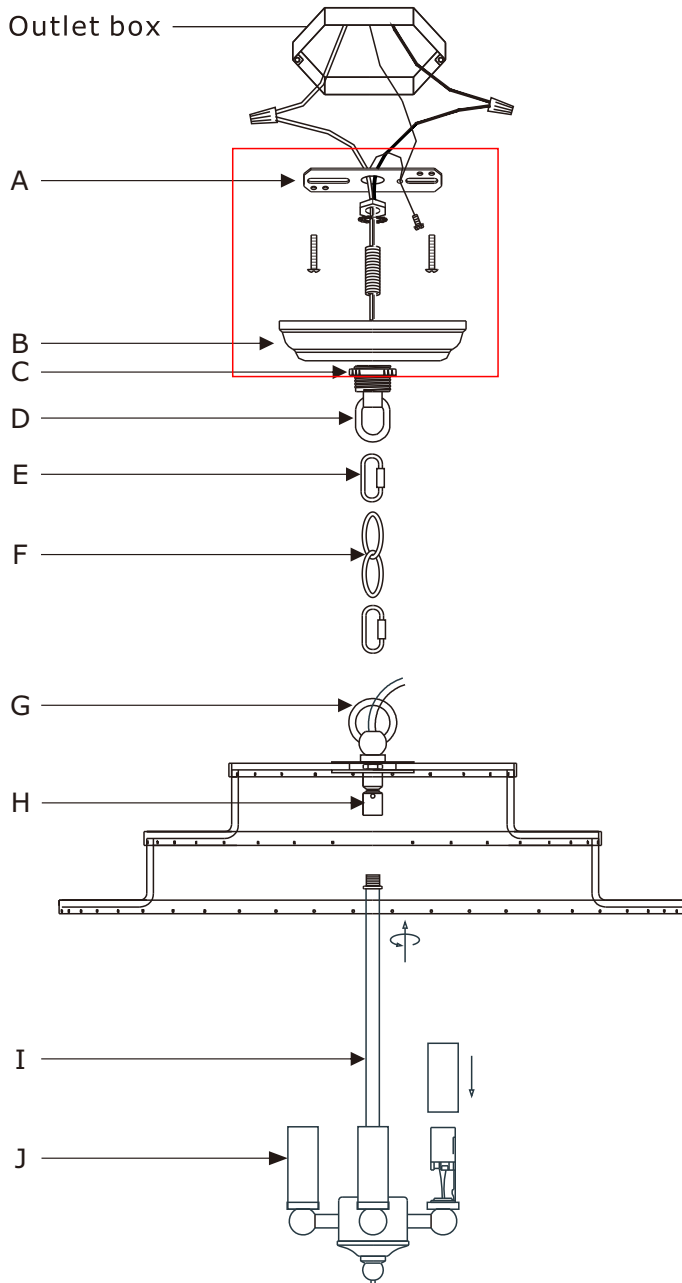

PART NUMBER MODEL # ARI-304-SA-CL-MWP

Part Number

- A. (1) - Mounting Hardware
- B. (1) - Canopy(W5.1",H1.1") #XRE304SACAN5.1IN
- C. (1) - Collar Ring
- D. (1) - Collar Loop
- E. (2) - Quick Link
- F. (1) - Hanging Chain(72",4mm) #XRE304SACHA4MM
- G. (1) - Fixture Loop
- H. (1) - Swivel
- I. (1) - Center Stem(9.1", 9.5mm) #XRE304SASTEM9.1IN
- J. (6) - Candle Sleeve(W0.87",H1.97") #XRE304SACDL1.97IN