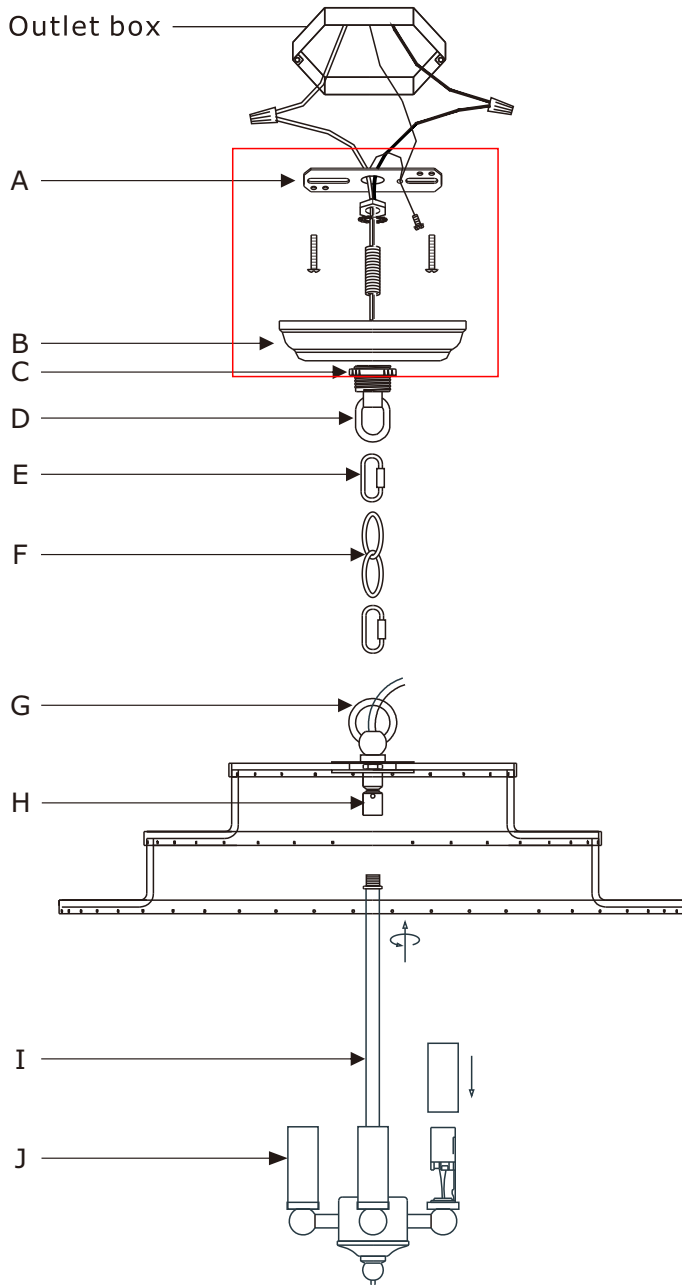

PART NUMBER MODEL # ARI-304-DB-CL-MWP

Part Number

- A. (1) - Mounting Hardware
- B. (1) - Canopy(W5.1",H1.1") #XRE304DBCAN5.1IN
- C. (1) - Collar Ring
- D. (1) - Collar Loop
- E. (2) - Quick Link
- F. (1) - Hanging Chain(72",4mm) #XRE304DBCHA4MM
- G. (1) - Fixture Loop
- H. (1) - Swivel
- I. (1) - Center Stem(9.1", 9.5mm) #XRE304DBSTEM9.1IN
- J. (6) - Candle Sleeve(W0.87",H1.97") #XRE304BCDL1.97IN